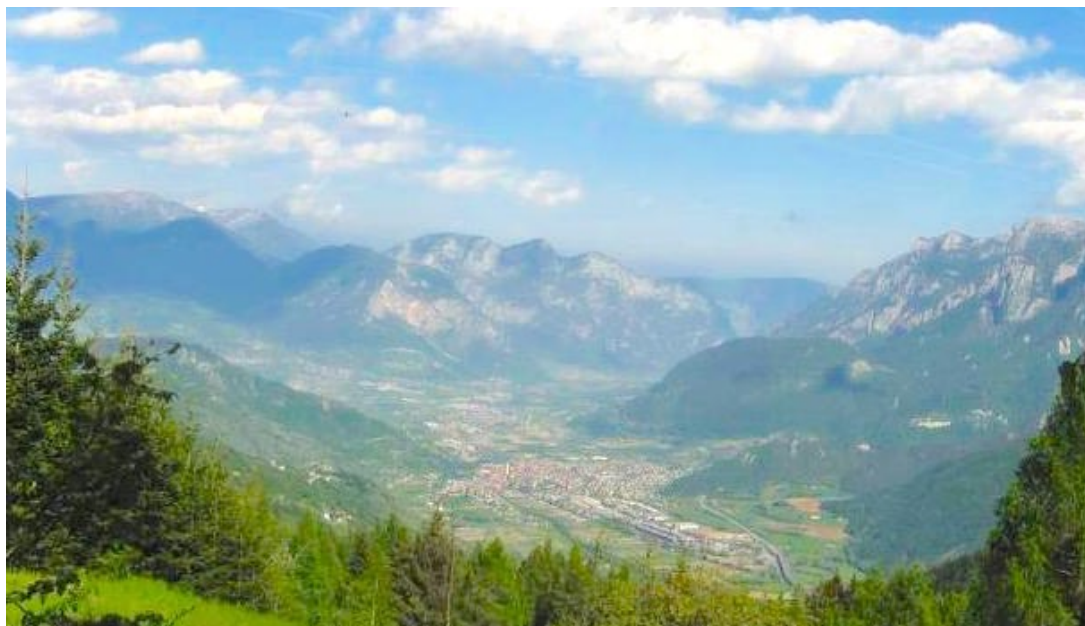

AmicinBici

GRUPPO CICLOESCURSIONISMO MTB
Club Alpino Italiano - Sez. di Treviso

11 Settembre 2016

Lago delle Prese

Ritrovo ore 7:15 parcheggio Panorama (Stiore), partenza ore 7:30

Inizio escursione ore 10:00 – località La Pozza

Rientro a Treviso ore 19 circa

Difficoltà MC (per cicloescursionisti di medie capacità tecniche)

Lunghezza del percorso 24 km circa

Dislivello 900 m.

Tempo di percorrenza 4:30 ore (soste comprese)

Pranzo al sacco