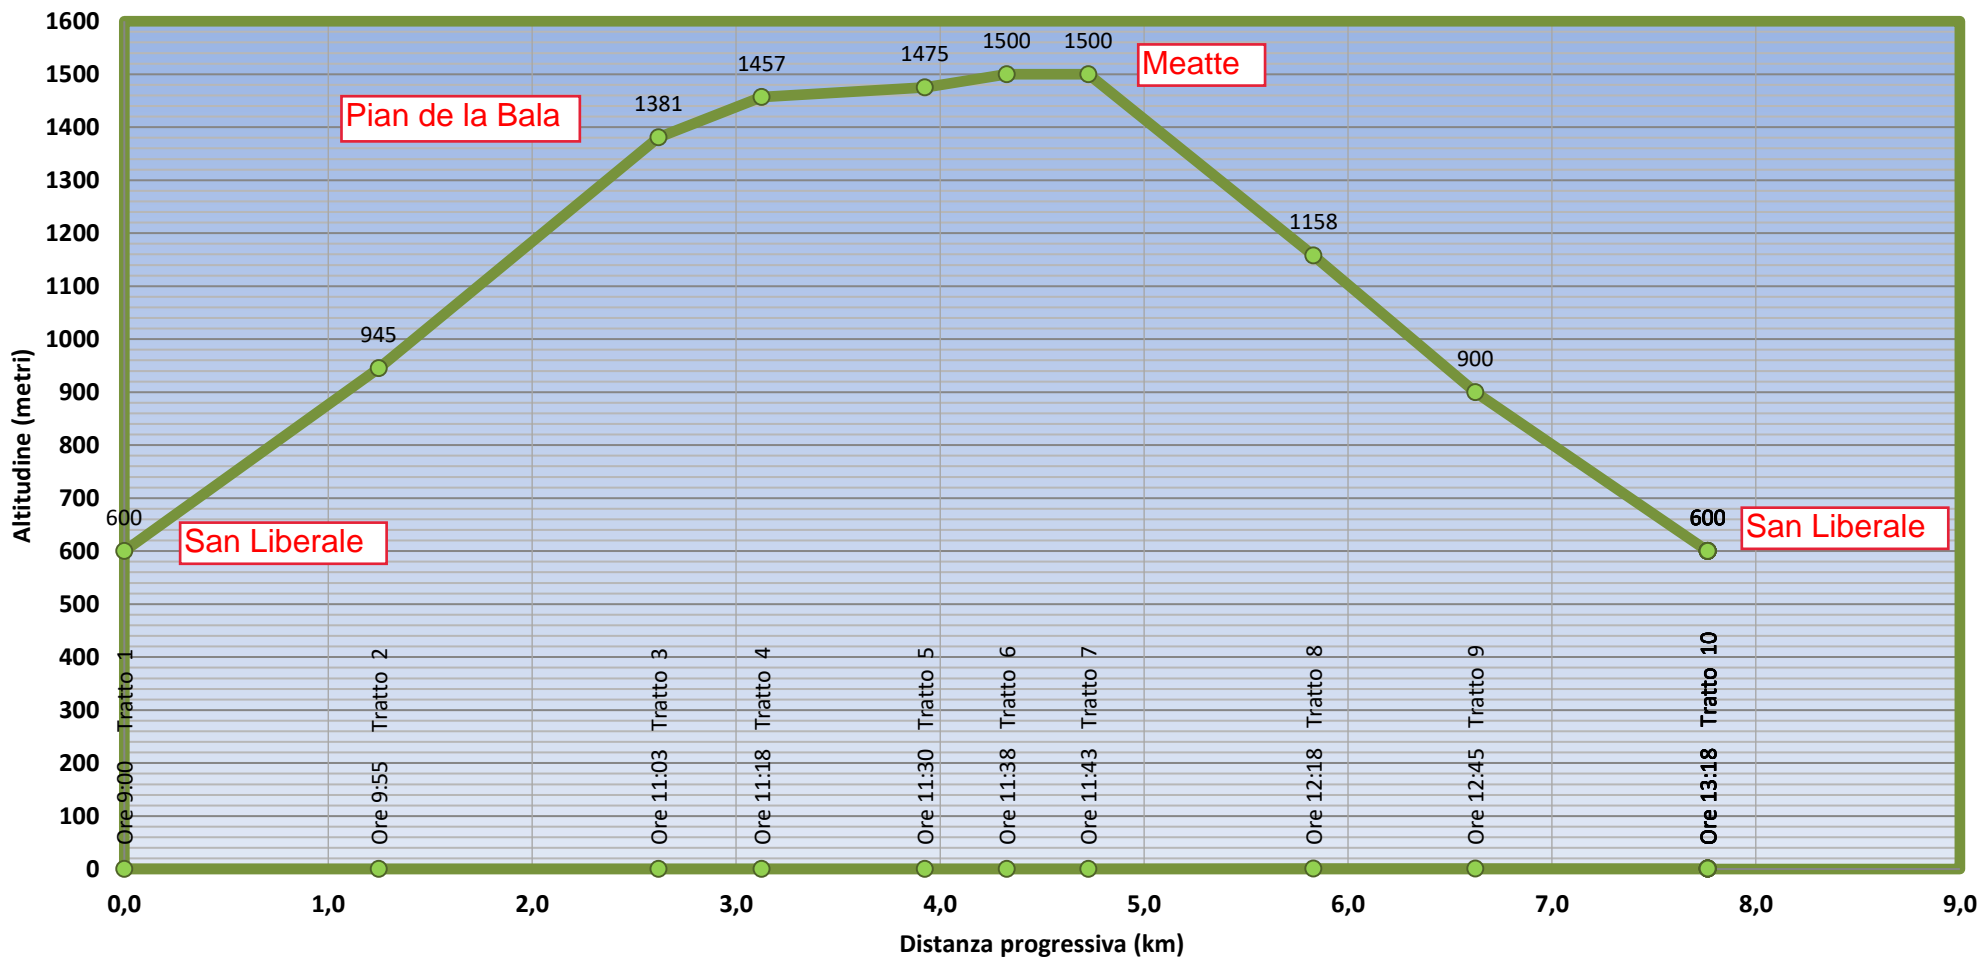

Escursione

del 15/11/2019

Località

San Liberale Meatte

Grafico Escursione: Altitudine / Distanza progressiva

Nota: In verticale è riportato il numero di ogni tratto ed il relativo orario di inizio. L'ultimo tratto corrisponde al punto noto ed all'orario di fine escursione.