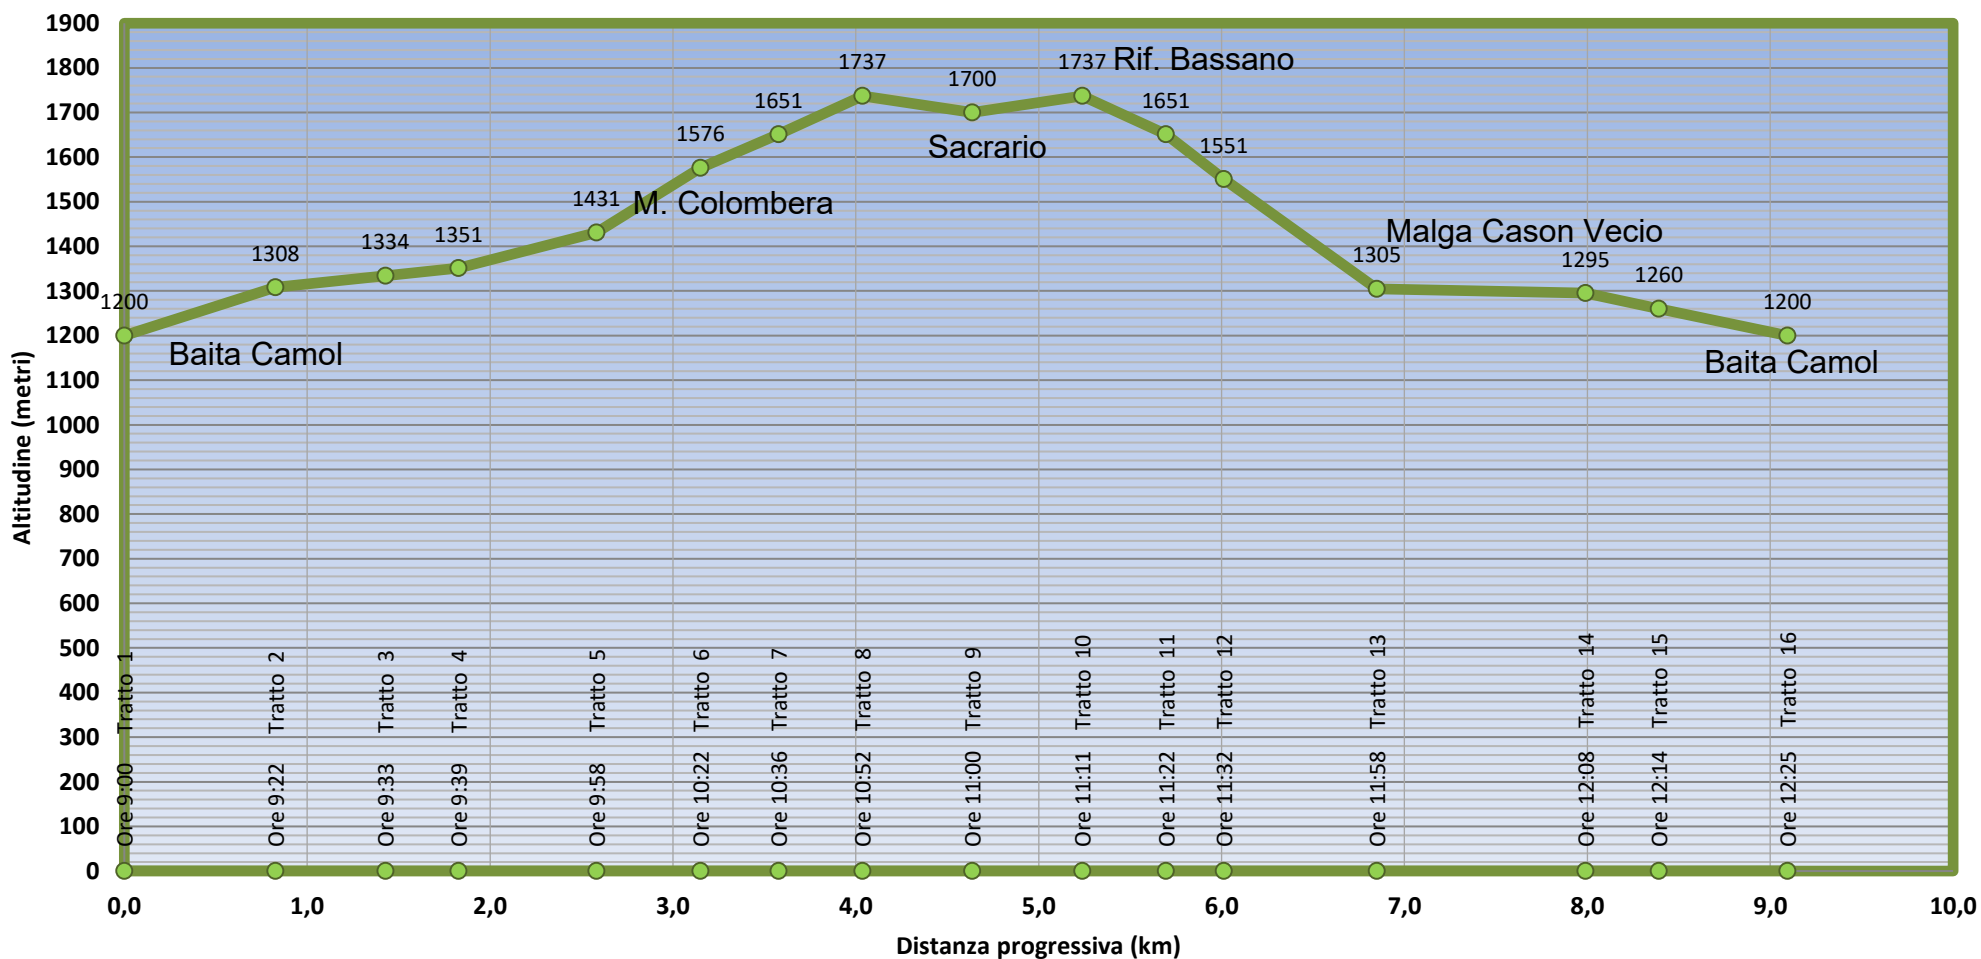

Escursione

del 24/01/2020

Località

Baita Camol/Cima Grappa

Grafico Escursione: Altitudine / Distanza progressiva

Nota: In verticale è riportato il numero di ogni tratto ed il relativo orario di inizio. L'ultimo tratto corrisponde al punto noto ed all'orario di fine escursione.