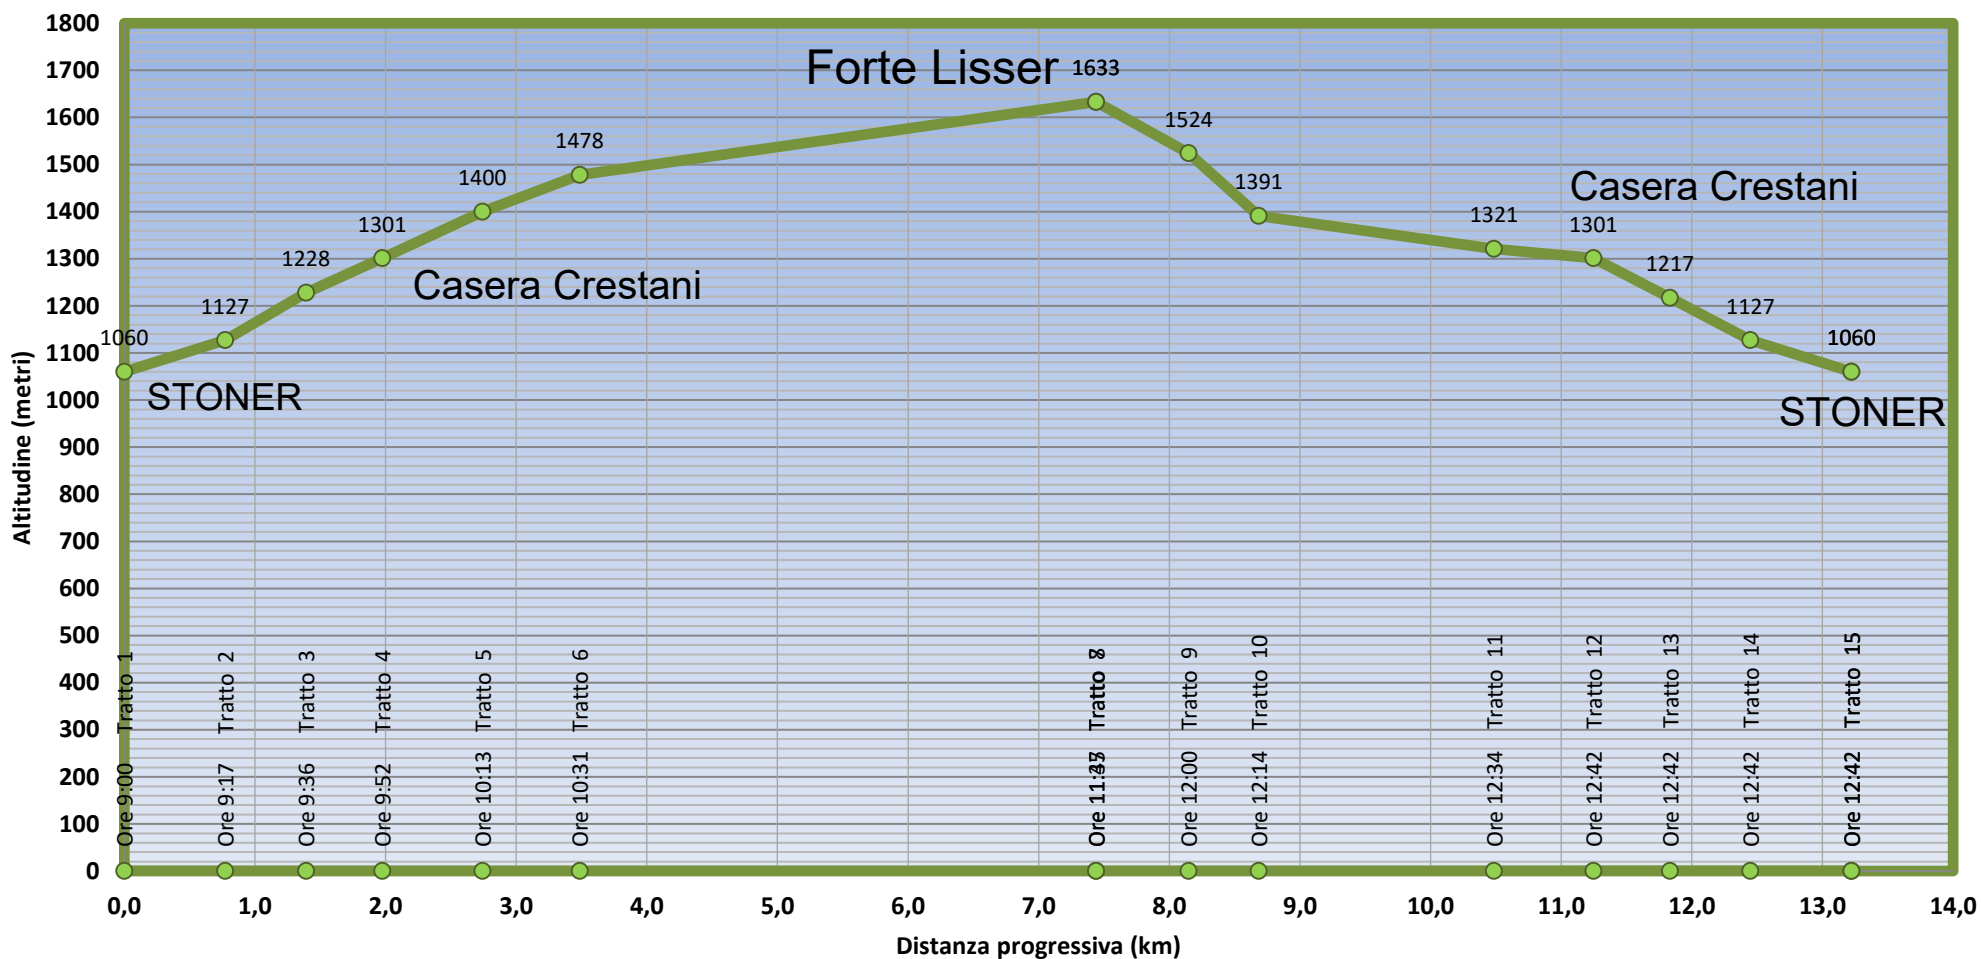

Escursione

del 15/11/2019

Località

SanLiberale-Cima Grappa

Grafico Escursione: Altitudine / Distanza progressiva

Nota: In verticale è riportato il numero di ogni tratto ed il relativo orario di inizio. L'ultimo tratto corrisponde al punto noto ed all'orario di fine escursione.